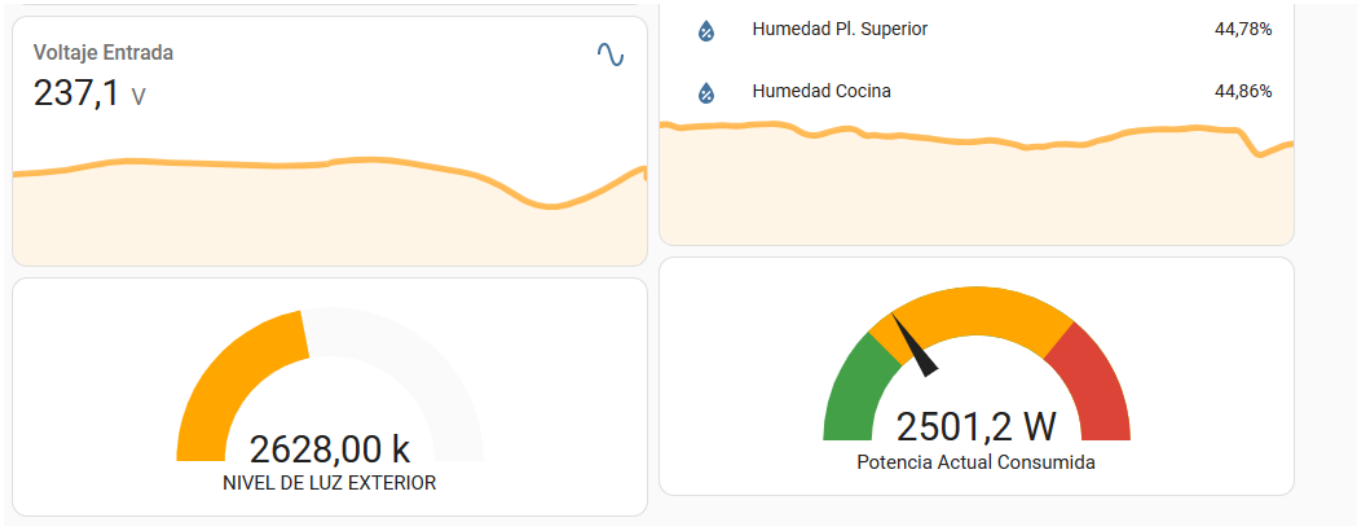

- Monitorización de cualquier tipo de elemento que se requiera: