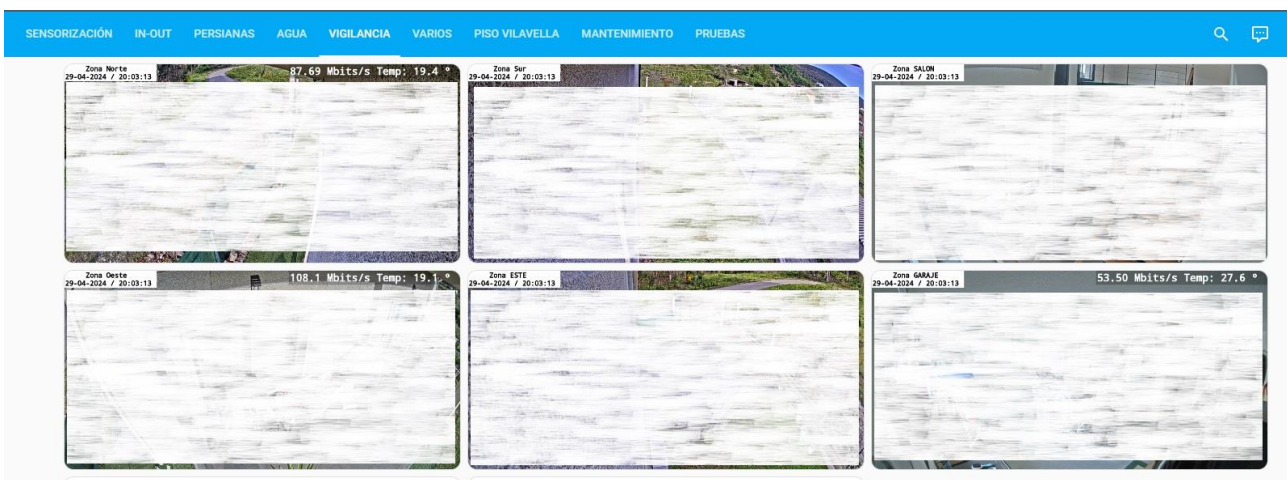

- Sección de video-vigilancia, para poder visualizar en tiempo real el estado de nuestras mascotas, nuestra vivienda o nuestro negocio: