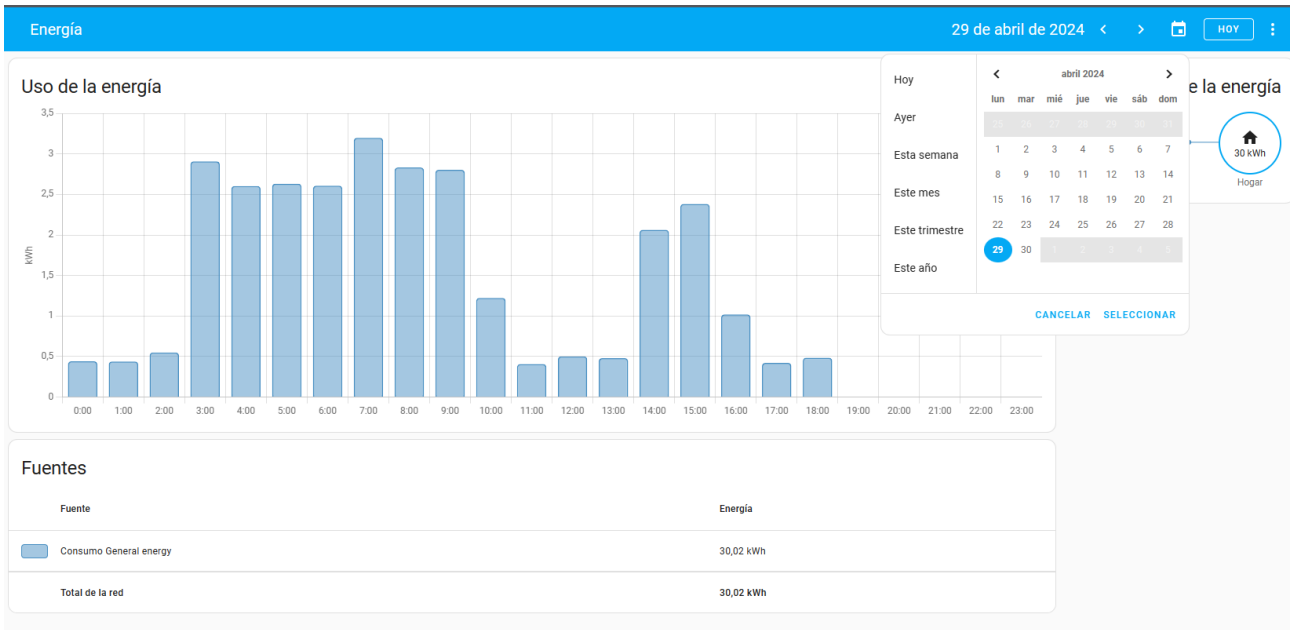

- Monitorización de consumo eléctrico, en tiempo real y con resúmenes semanales, mensuales, comparativa de periodos....