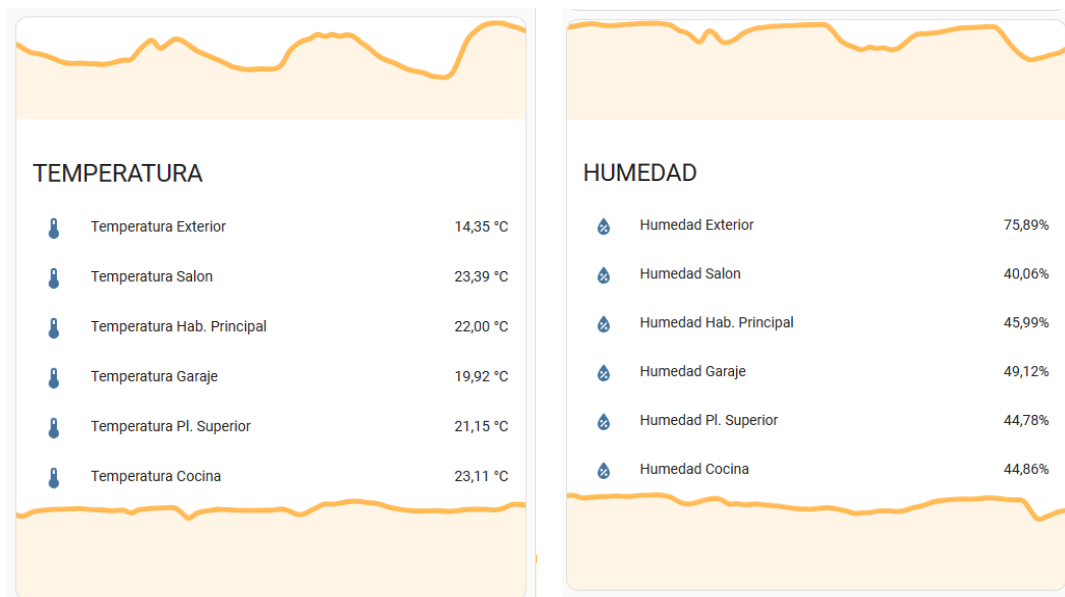

Implementación de Sistemas Domóticos

Desde Soluciones Digitales Noroeste, realizamos implementaciones de sistemas domóticos, tanto para domicilios como para empresas, con los que podremos realizar un control sobre lo que necesitemos, mediante sensorización y/o programación, permitiendo la realización de tareas en remoto o bien programadas para apertura de persianas, accionamientos de riego, encendido/apagado de luces, electrodomésticos... creación de escenas (conjunto de acciones), scripts, automatizaciones y un largo etcétera.

Todo ello es accesible desde cualquier SmartPhone, ordenador, tablet o cualquier dispositivo con conexión a internet, desde cualquier lugar del mundo.

- Monitorización de temperaturas, humedad, nivel de luz...