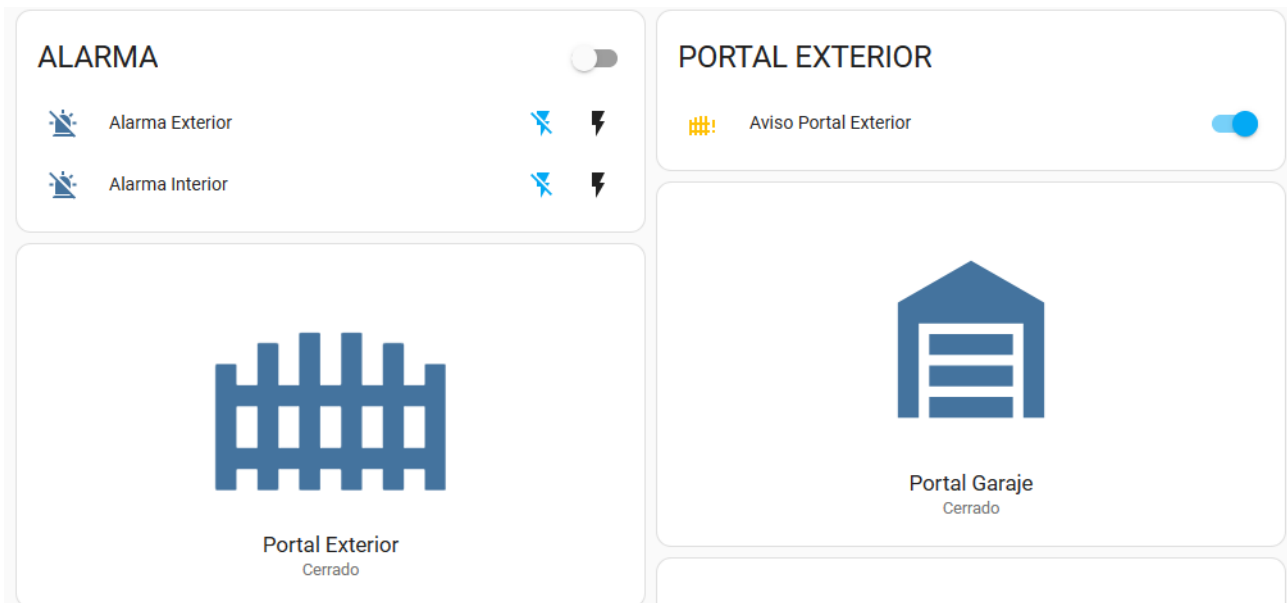

- Panel de alarma, apertura y cierre de puertas, permitiendo el envío de avisos/alertas en caso de apertura indeseada o incontrolada de alguna de las entradas: