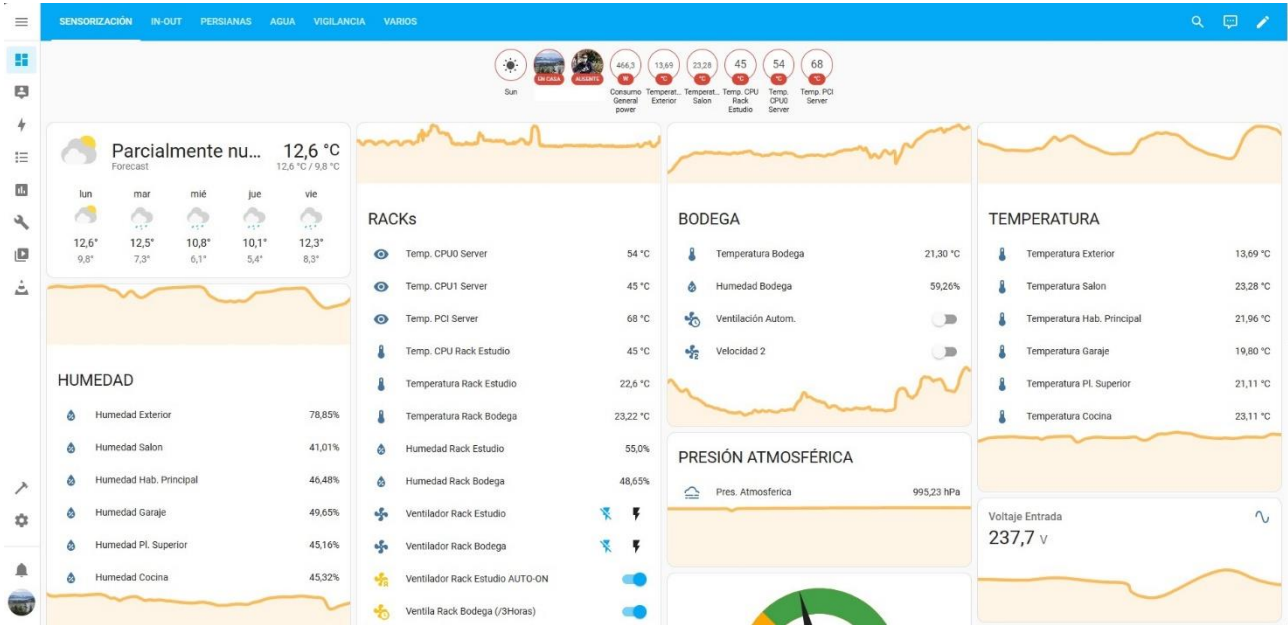

- Automatización de sistemas de riego, implementado en la misma consola y así poder controlar en tiempo real la utilización del mismo, evitando de este modo el riego innecesario con su consecuente ahorro de agua y energía:

RIEGO SUR-ESTE

| | | |
|---|-------------------------|-------------------------------------|
|  | Zona 1 | <input type="checkbox"/> |
|  | Zona 2 | <input type="checkbox"/> |
|  | Zona 3 | <input type="checkbox"/> |
|  | Zona 4 | <input checked="" type="checkbox"/> |
|  | Riego Sur-Este (07:00h) | <input type="checkbox"/> |
|  | Riego Sur-Este (20:30h) | <input type="checkbox"/> |
|  | Riego SE (1h) | CANCELAR |
|  | Pot. WiFi Riego SE | -78 dBm |

- Panel de alarma, apertura y cierre de puertas, permitiendo el envío de avisos/alertas en caso de apertura indeseada o incontrolada de alguna de las entradas:

- Sección de video-vigilancia, para poder visualizar en tiempo real el estado de nuestras mascotas, nuestra vivienda o nuestro negocio:

- Control de eventos por entidad, dispositivo, etc. Mediante historial y/o registros:

En resumen, el control total de tu casa o negocio, desde la palma de tu mano!!!!

No dude en consultarnos para poder adaptar su proyecto y necesidades a nuestro sistema totalmente personalizable.